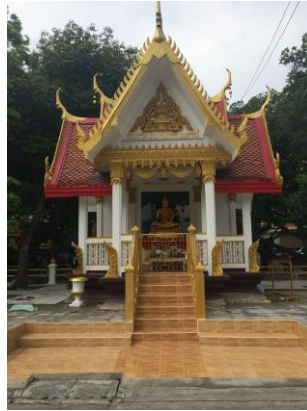

แหล่งเรียนรู้ภายในโรงเรียน

๑. หอพระพจน์ จันทร์ลีอนุสรณ์ เป็นแหล่งเรียนรู้การปฏิบัติกิจกรรมในหลักพุทธศาสนา และสังคมศึกษาของบุคลากรในโรงเรียนและชุมชน

๒. ศาลาไทยอเนกประสงค์ เป็นแหล่งฝึกปฏิบัติงาน จัดนิทรรศการ ส่งเสริมการอ่าน ห้องสมุดเคลื่อนที่ ทั้งยังเป็นการอนุรักษ์สิ่งแวดล้อม ใช้ประโยชน์ในการพักผ่อนหย่อนใจ

๓. สวนพฤกษศาสตร์สาธิต/พืชท้องถิ่นและสมุนไพรไทย เป็นแหล่งเรียนรู้ด้านพฤกษศาสตร์ วิทยาศาสตร์ และเป็นแหล่งเอื้ออำนวยต่อการศึกษาค้นคว้าหาความรู้เกี่ยวกับพืชสมุนไพร

๔. ลานอเนกประสงค์ เป็นสถานที่ร่วมกิจกรรมในตอนเช้า รวมถึงการฝึกทักษะด้านกีฬา การออกกำลังกาย การจัดกิจกรรมและการจัดนิทรรศการของโรงเรียนและชุมชน